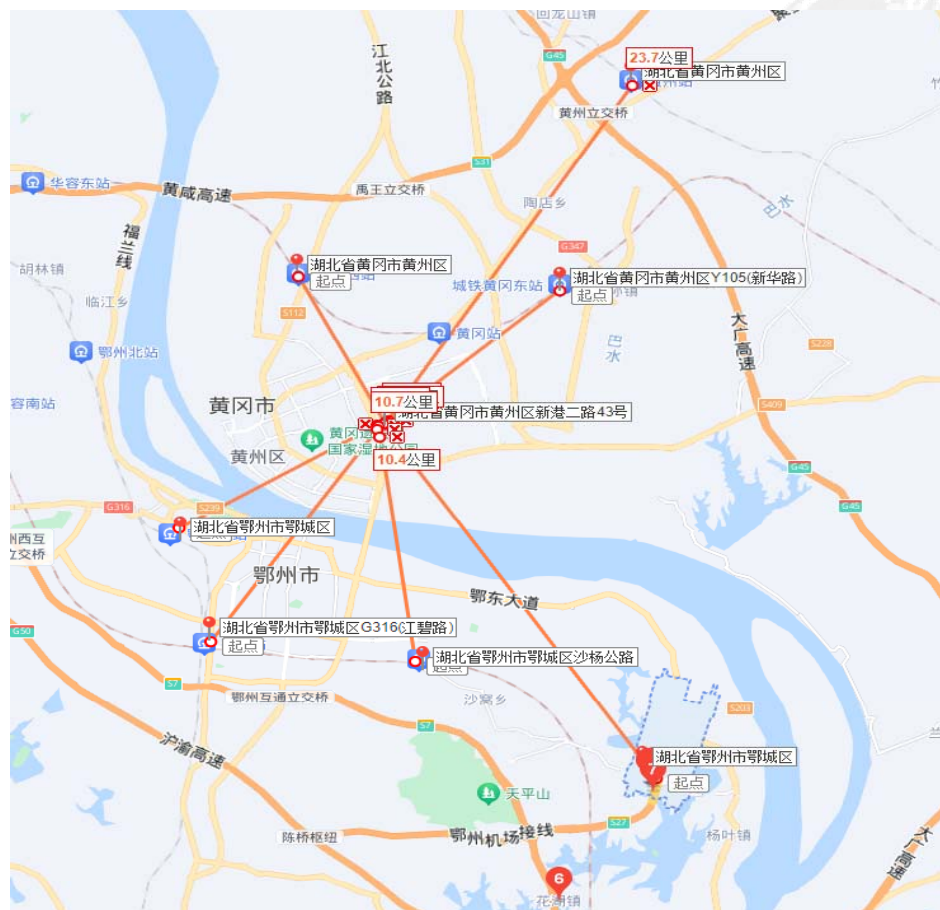

第十三届全国大学生 金相技能大赛相关情况简介

黄冈师范学院：胡章咏

2024年3月22日

1 黄师速览

黄冈师范学院
HUANGANG NORMAL UNIVERSITY

厚德 博学 力行 致远

2 地理位置

黄冈师范学院
HUANGANG NORMAL UNIVERSITY

厚德 博学 力行 致远

3 如何到达黄冈师范学院

黄冈师范学院
HUANGANG NORMAL UNIVERSITY

(1) 直达黄冈

(2) 鄂州转黄冈

厚德 博学 力行 致远

3 如何到达黄冈师范学院

(3) 武汉转黄冈

食堂体育馆直线距离不足50米

6.住宿安排（方案一）

住宿概况：

学校周边酒店清单：

1.距离学校50米范围内：

- (1) 汉庭酒店（87间）
- (2) 龙腾酒店（77间）
- (3) 维也纳国际酒店瑞天店

（165间）

2.距离学校500米范围内：

- (1) 天之恋大酒店（143间）

- (2) 觅怡国际酒店（97间）
- (3) 柏曼酒店（77间）
- (4) 半岛国际酒店（128间）

3.距离学校3公里范围内：

- (1) 纽宾凯瓦尔登酒店（259间）
- (2) 新荆楚艳阳天酒店（128间）
- (3) 德尔福遗爱湖店（120间）
- (4) 维也纳国际酒店东门路店（108间）

6.住宿安排（方案二）

黄冈师范学院
HUANGANG NORMAL UNIVERSITY