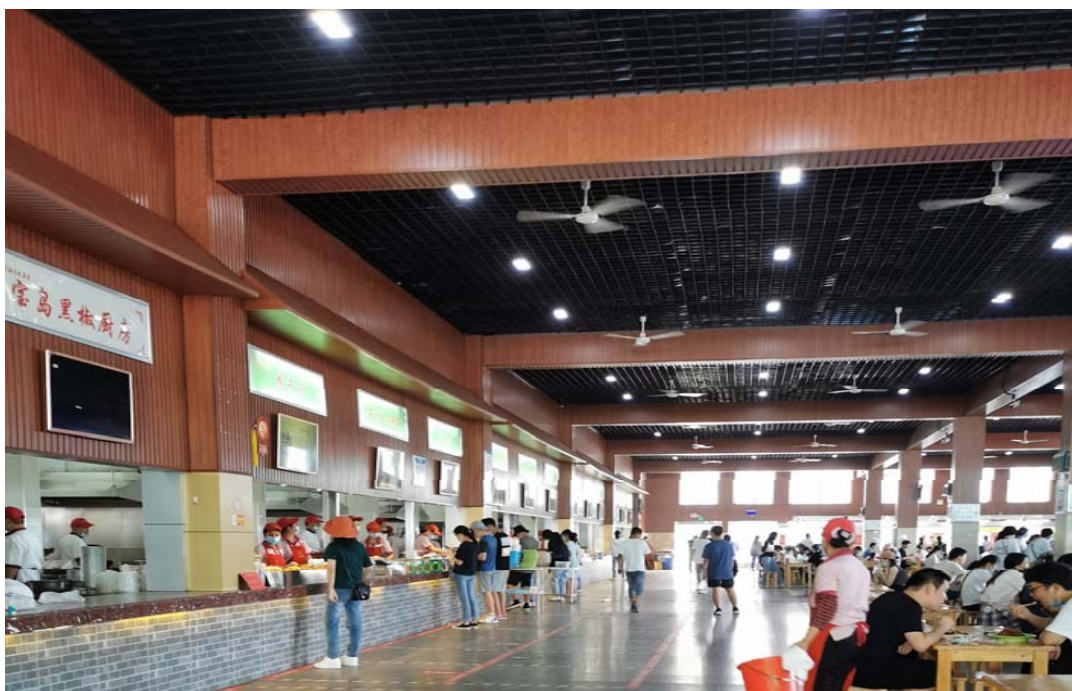

南区学术报告厅

厚德 博学 力行 致远

4 黄冈师范学院赛场安排

(2) 金相大会赛场（四个方案）

北区会议室

北区学术报告厅

5 饮食安排

柳园食堂

食堂体育馆直线距离不足50米

6.住宿安排（方案一）

住宿概况：

学校周边酒店清单：

1.距离学校50米范围内：

- (1) 汉庭酒店（87间）
- (2) 龙腾酒店（77间）
- (3) 维也纳国际酒店瑞天店

（165间）

2.距离学校500米范围内：