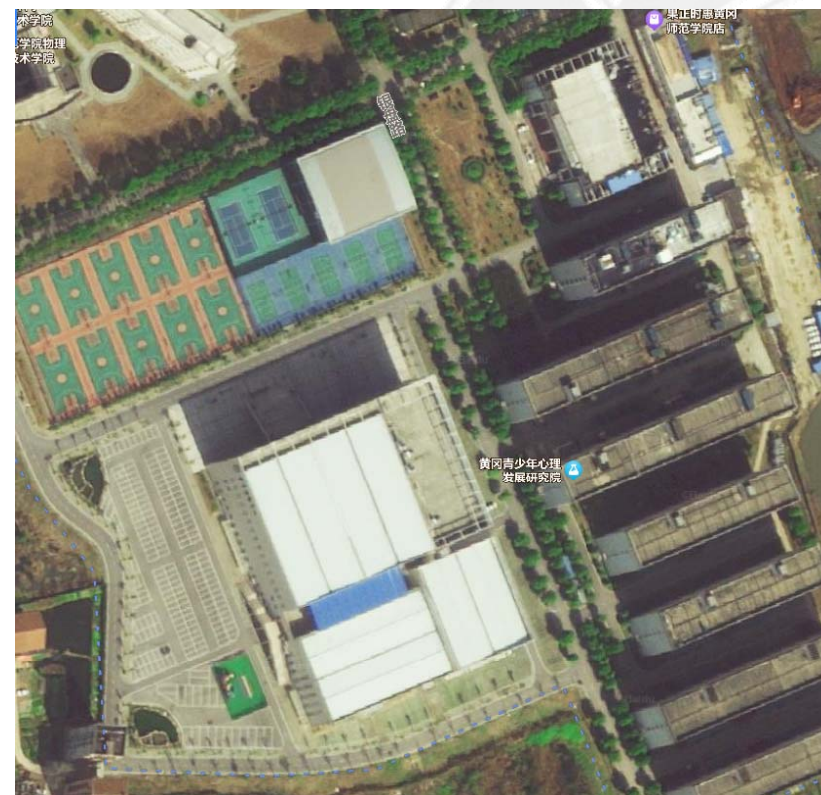

食堂体育馆直线距离不足50米

6.住宿安排（方案一）

住宿概况：

学校周边酒店清单：

1.距离学校50米范围内：

- (1) 汉庭酒店（87间）
- (2) 龙腾酒店（77间）
- (3) 维也纳国际酒店瑞天店

（165间）

2.距离学校500米范围内：

- (1) 天之恋大酒店（143间）

- (2) 觅怡国际酒店（97间）
- (3) 柏曼酒店（77间）
- (4) 半岛国际酒店（128间）

3.距离学校3公里范围内：

- (1) 纽宾凯瓦尔登酒店（259间）
- (2) 新荆楚艳阳天酒店（128间）
- (3) 德尔福遗爱湖店（120间）
- (4) 维也纳国际酒店东门路店（108间）

6.住宿安排（方案二）

黄冈师范学院
HUANGANG NORMAL UNIVERSITY