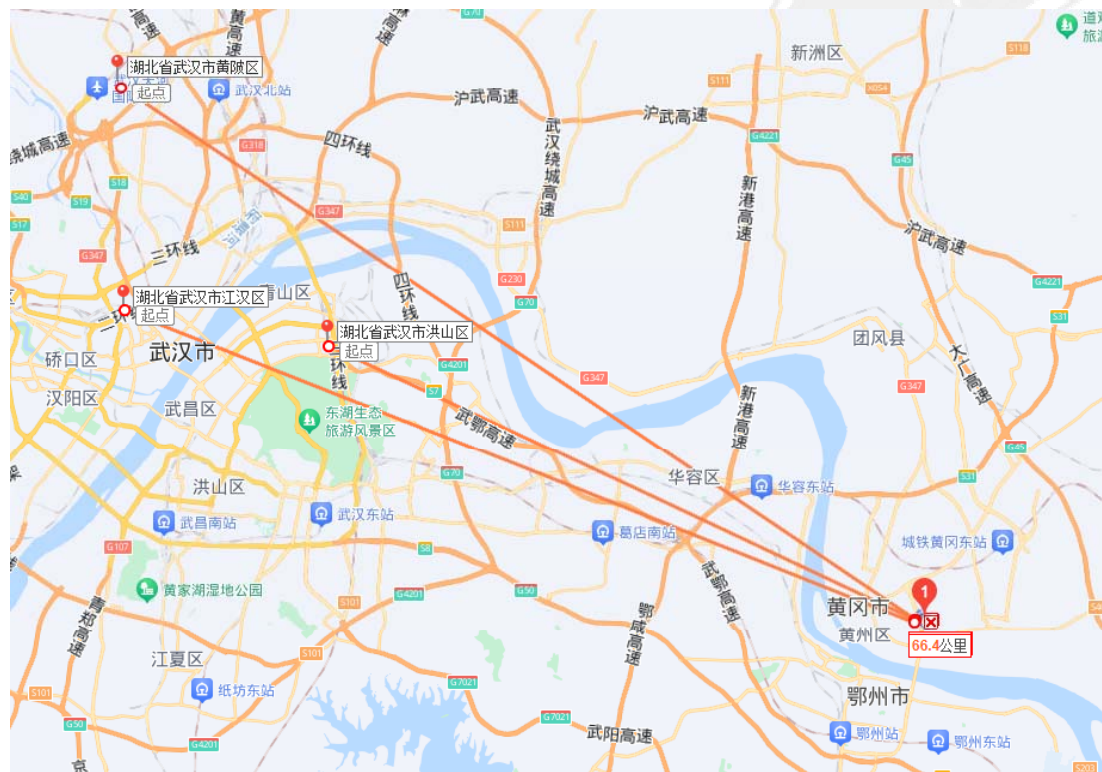

第十三届全国大学生 金相技能大赛相关情况简介

黄冈师范学院：胡章咏

2024年3月22日

1 黄师速览

黄冈师范学院
HUANGANG NORMAL UNIVERSITY

厚德 博学 力行 致远

2 地理位置

黄冈师范学院
HUANGANG NORMAL UNIVERSITY

厚德 博学 力行 致远

3 如何到达黄冈师范学院

黄冈师范学院
HUANGANG NORMAL UNIVERSITY

(1) 直达黄冈

(2) 鄂州转黄冈

厚德 博学 力行 致远

3 如何到达黄冈师范学院

(3) 武汉转黄冈

食堂体育馆直线距离不足50米

6.住宿安排（方案一）

住宿概况：

学校周边酒店清单：

1.距离学校50米范围内：

- (1) 汉庭酒店（87间）
- (2) 龙腾酒店（77间）
- (3) 维也纳国际酒店瑞天店

（165间）

2.距离学校500米范围内：