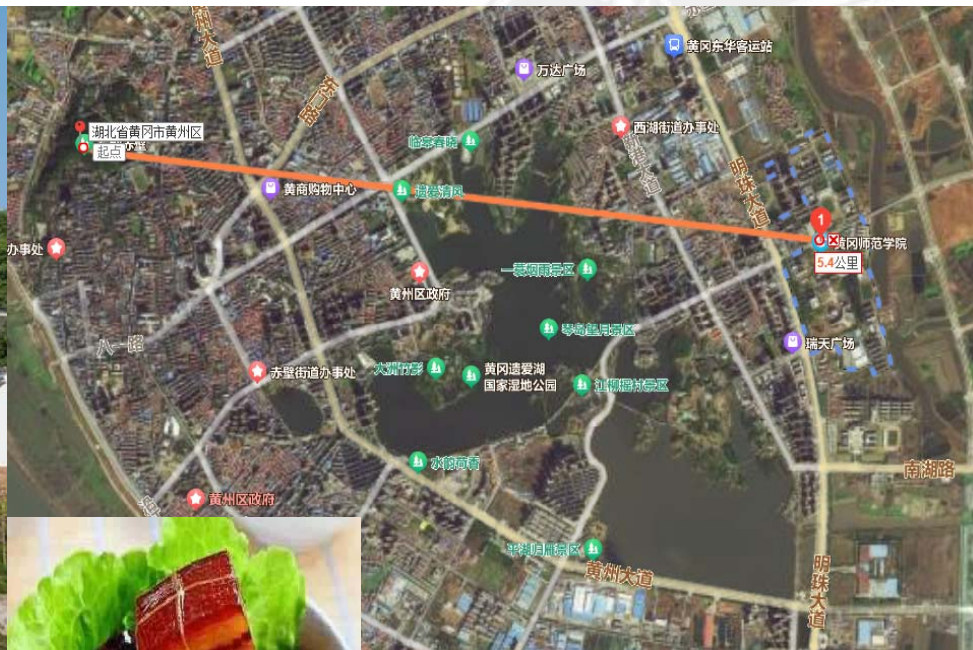

食堂体育馆直线距离不足50米

6.住宿安排（方案一）

住宿概况：

学校周边酒店清单：

1.距离学校50米范围内：

- (1) 汉庭酒店（87间）
- (2) 龙腾酒店（77间）
- (3) 维也纳国际酒店瑞天店

（165间）

2.距离学校500米范围内：

- (1) 天之恋大酒店（143间）

- (2) 觅怡国际酒店（97间）
- (3) 柏曼酒店（77间）
- (4) 半岛国际酒店（128间）

3.距离学校3公里范围内：

- (1) 纽宾凯瓦尔登酒店（259间）
- (2) 新荆楚艳阳天酒店（128间）
- (3) 德尔福遗爱湖店（120间）
- (4) 维也纳国际酒店东门路店（108间）

6.住宿安排（方案二）

黄冈师范学院
HUANGANG NORMAL UNIVERSITY

厚德 博学 力行 致远

7.黄冈周边特色观光及文化

一墙之隔的黄冈中学

厚德 博学 力行 致远

7.黄冈周边特色观光及文化

千古风流之东坡赤壁

7.黄冈周边特色观光及文化

风景如画的遗爱湖公园

7.黄冈周边特色观光及文化

黄冈师范学院
HUANGANG NORMAL UNIVERSITY

红色文化一条龙

陈潭秋故居

一门三杰（林家大湾）

牛车河水库

厚德 博学 力行 致远

7.黄冈周边特色观光及文化