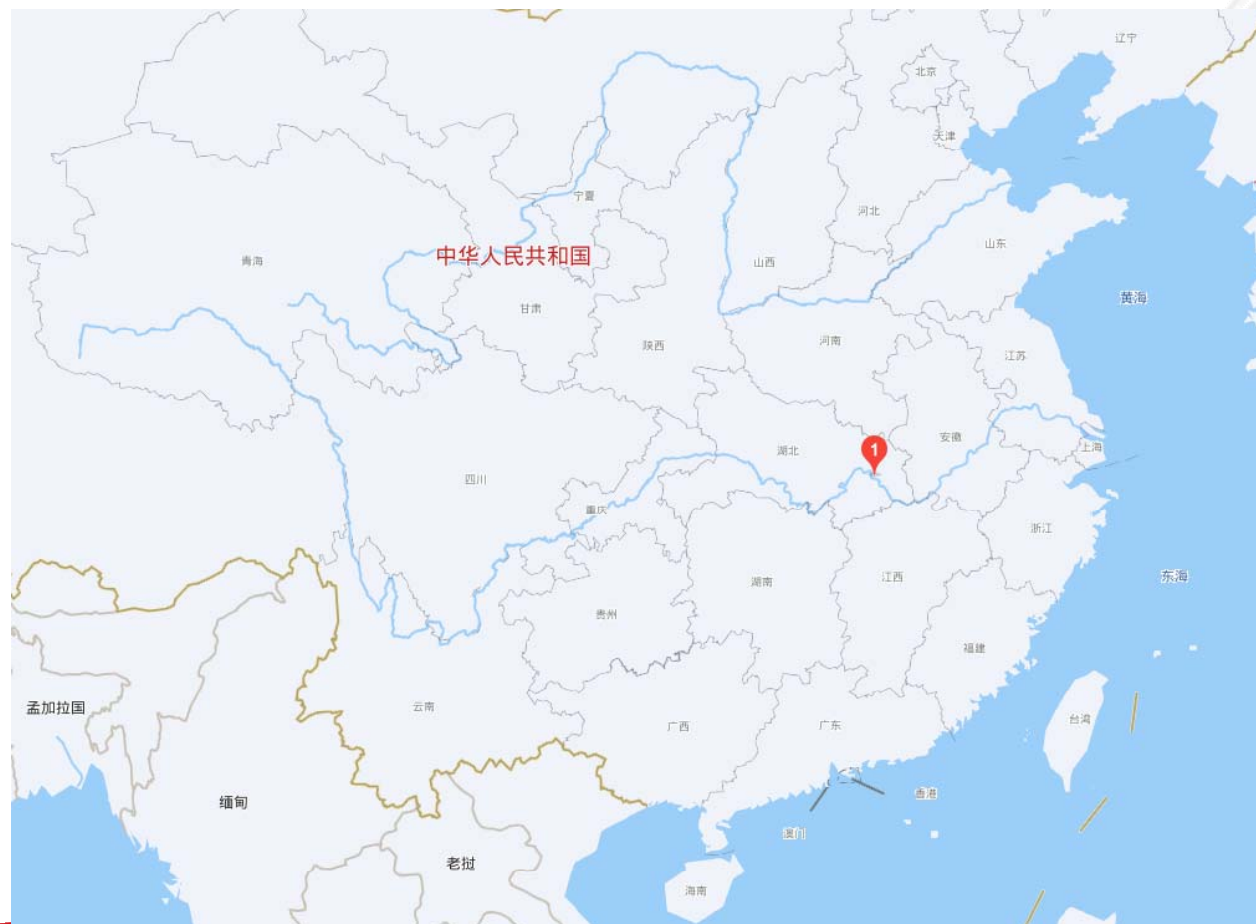

第十三届全国大学生 金相技能大赛相关情况简介

黄冈师范学院：胡章咏

2024年3月22日

1 黄师速览

黄冈师范学院
HUANGANG NORMAL UNIVERSITY

厚德 博学 力行 致远

2 地理位置

黄冈师范学院
HUANGANG NORMAL UNIVERSITY