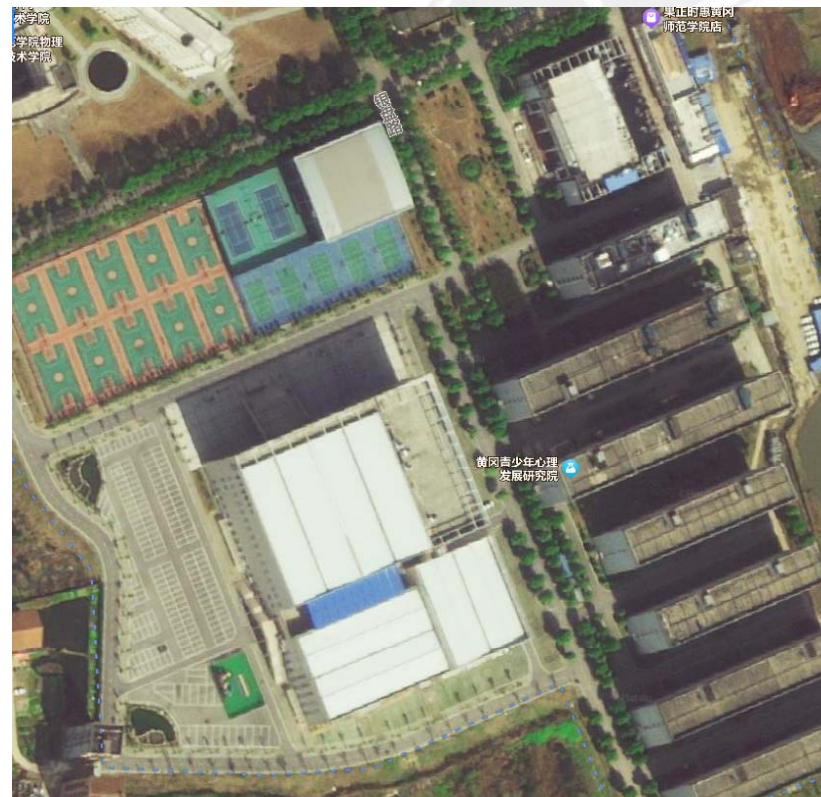

4 黄冈师范学院赛场安排

黄冈师范学院
HUANGANG NORMAL UNIVERSITY

(1) 金相技能大赛主赛场

厚德 博学 力行 致远

4 黄冈师范学院赛场安排

黄冈师范学院
HUANGGANG NORMAL UNIVERSITY

(2) 金相大会赛场（四个方案）

音乐演播大厅

南区学术报告厅

厚德 博学 力行 致远

4 黄冈师范学院赛场安排

(2) 金相大会赛场（四个方案）

北区会议室

北区学术报告厅

5 饮食安排

柳园食堂

食堂体育馆直线距离不足50米

6.住宿安排（方案一）

住宿概况：

学校周边酒店清单：

1.距离学校50米范围内：

- (1) 汉庭酒店（87间）
- (2) 龙腾酒店（77间）
- (3) 维也纳国际酒店瑞天店

（165间）

2.距离学校500米范围内：

- (1) 天之恋大酒店（143间）

- (2) 觅怡国际酒店（97间）
- (3) 柏曼酒店（77间）
- (4) 半岛国际酒店（128间）

3.距离学校3公里范围内：

- (1) 纽宾凯瓦尔登酒店（259间）
- (2) 新荆楚艳阳天酒店（128间）
- (3) 德尔福遗爱湖店（120间）
- (4) 维也纳国际酒店东门路店（108间）

6.住宿安排（方案二）

黄冈师范学院
HUANGANG NORMAL UNIVERSITY