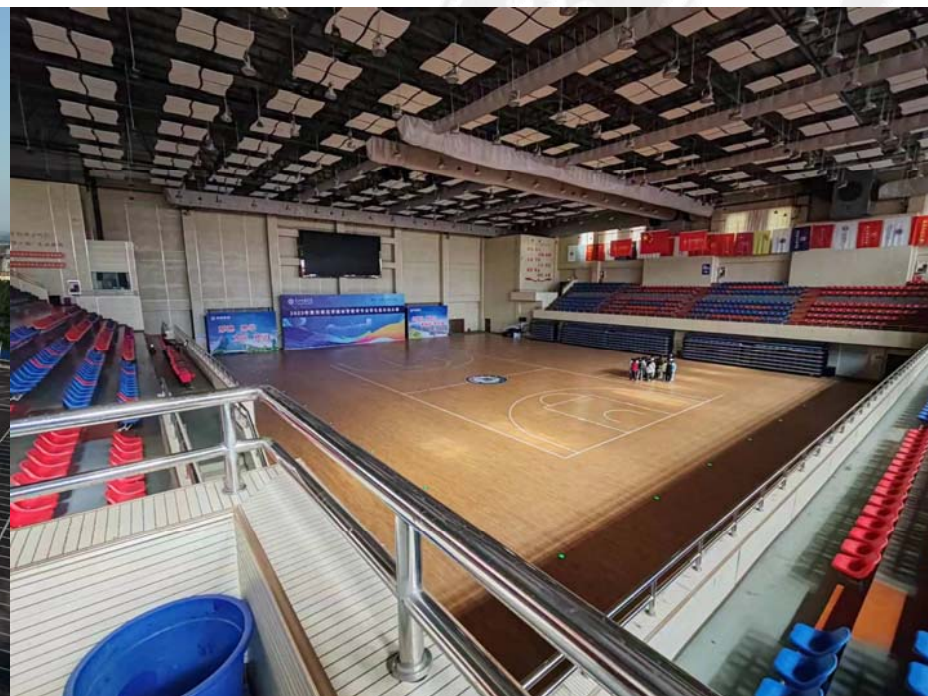

4 黄冈师范学院赛场安排

黄冈师范学院
HUANGANG NORMAL UNIVERSITY

(1) 金相技能大赛主赛场

厚德 博学 力行 致远

4 黄冈师范学院赛场安排

黄冈师范学院
HUANGGANG NORMAL UNIVERSITY

(2) 金相大会赛场（四个方案）

音乐演播大厅

南区学术报告厅

厚德 博学 力行 致远

4 黄冈师范学院赛场安排

(2) 金相大会赛场（四个方案）

北区会议室

北区学术报告厅

5 饮食安排

柳园食堂