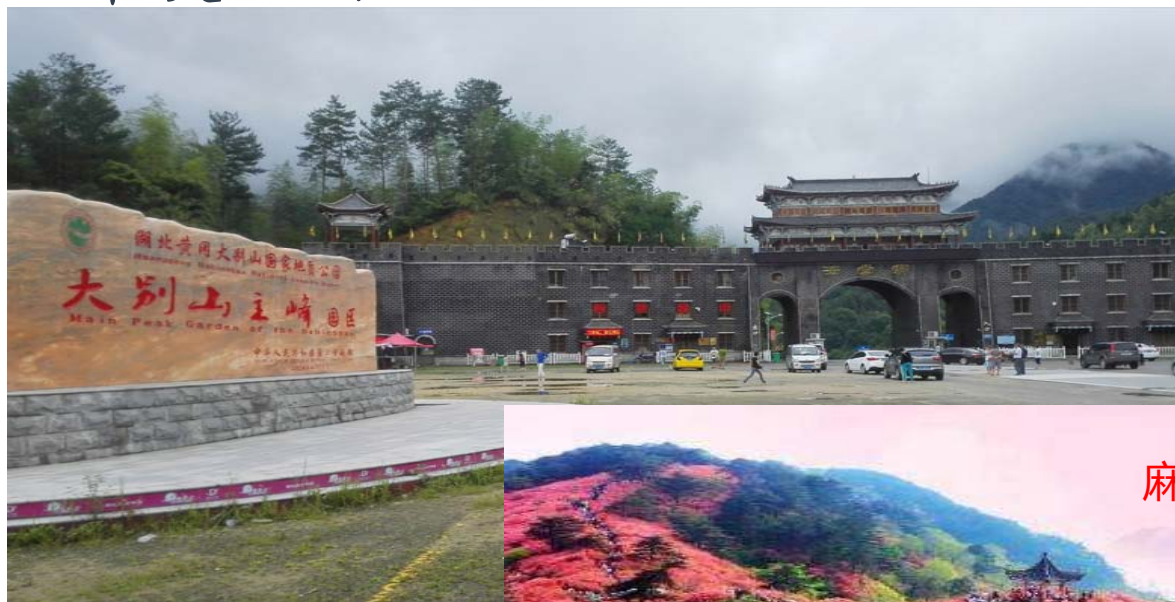

黄冈师范学院
HUANGANG NORMAL UNIVERSITY

红色文化一条龙

董必武故居、李先念纪念馆、
红安革命烈士陵园、长胜街均集
中于黄冈市红安县。

厚积薄发 开拓进取

7.黄冈周边特色观光及文化

最美大别山

罗田天堂寨

手城罗田
@朝儿妹子