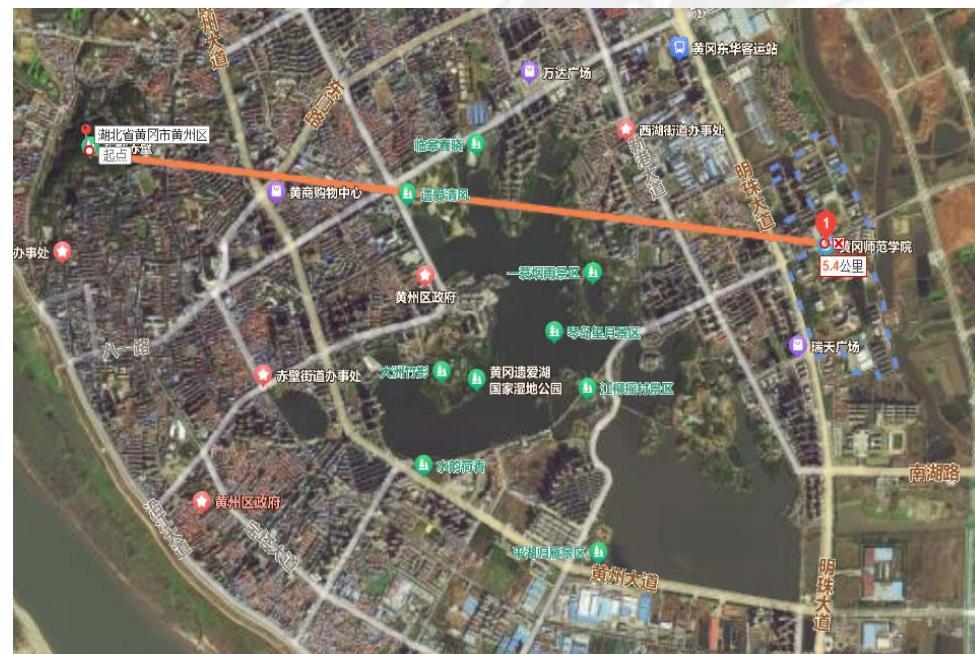

食堂体育馆直线距离不足50米

6.住宿安排（方案一）

住宿概况：

学校周边酒店清单：

1.距离学校50米范围内：

- (1) 汉庭酒店（87间）
- (2) 龙腾酒店（77间）
- (3) 维也纳国际酒店瑞天店

（165间）

2.距离学校500米范围内：

- (1) 天之恋大酒店（143间）

- (2) 觅怡国际酒店（97间）
- (3) 柏曼酒店（77间）
- (4) 半岛国际酒店（128间）

3.距离学校3公里范围内：

- (1) 纽宾凯瓦尔登酒店（259间）
- (2) 新荆楚艳阳天酒店（128间）
- (3) 德尔福遗爱湖店（120间）
- (4) 维也纳国际酒店东门路店（108间）

6.住宿安排（方案二）

黄冈师范学院
HUANGANG NORMAL UNIVERSITY

厚德 博学 力行 致远

7.黄冈周边特色观光及文化

一墙之隔的黄冈中学

厚德 博学 力行 致远

7.黄冈周边特色观光及文化

千古风流之东坡赤壁

7.黄冈周边特色观光及文化

风景如画的遗爱湖公园

7.黄冈周边特色观光及文化

黄冈师范学院
HUANGANG NORMAL UNIVERSITY

红色文化一条龙

陈潭秋故居

一门三杰（林家大湾）

牛车河水库

厚德 博学 力行 致远

7.黄冈周边特色观光及文化